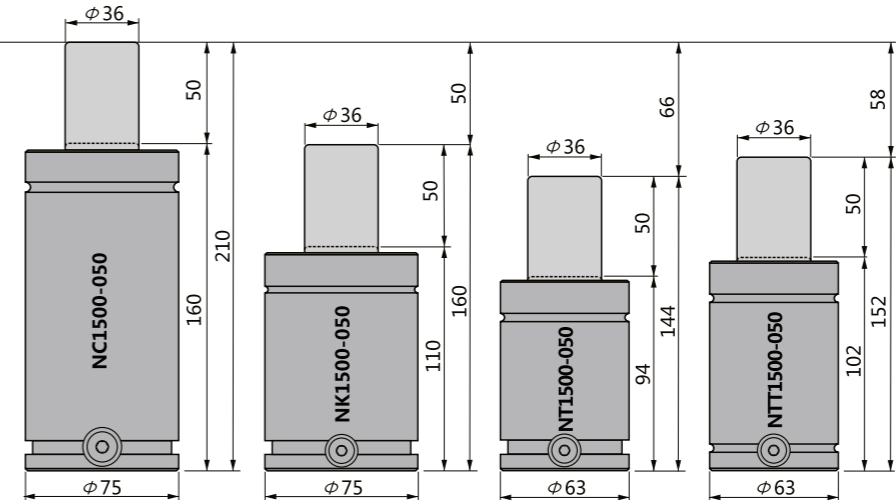

초기하중 1500 Initial Force

초기하중 1500 Initial Force

초기하중 2000 Initial Force

초기하중 2400 Initial Force

초기하중 2500 Initial Force

초기하중 2500 Initial Force

초기하중 3000 Initial Force

초기하중 4000 Initial Force

초기하중 4000 Initial Force

초기하중 4200 Initial Force