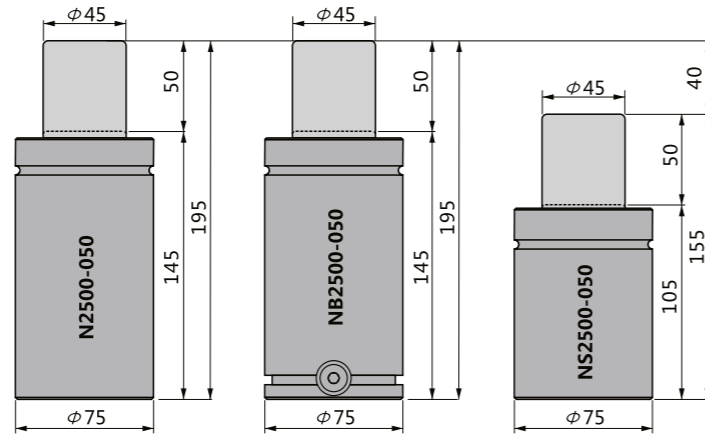

초기하중 1500 Initial Force

초기하중 1500 Initial Force

초기하중 2000 Initial Force

초기하중 2400 Initial Force

초기하중 2500 Initial Force

초기하중 2500 Initial Force

초기하중 3000 Initial Force

초기하중 4000 Initial Force

초기하중 4000 Initial Force

초기하중 4200 Initial Force