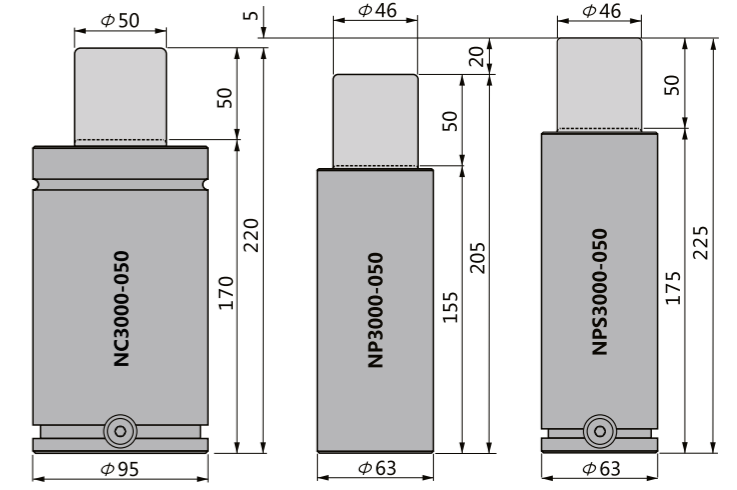

초기하중 1500 Initial Force

초기하중 1500 Initial Force

초기하중 2000 Initial Force

초기하중 2400 Initial Force

초기하중 2500 Initial Force

초기하중 2500 Initial Force

초기하중 3000 Initial Force

초기하중 4000 Initial Force

초기하중 4000 Initial Force

초기하중 4200 Initial Force