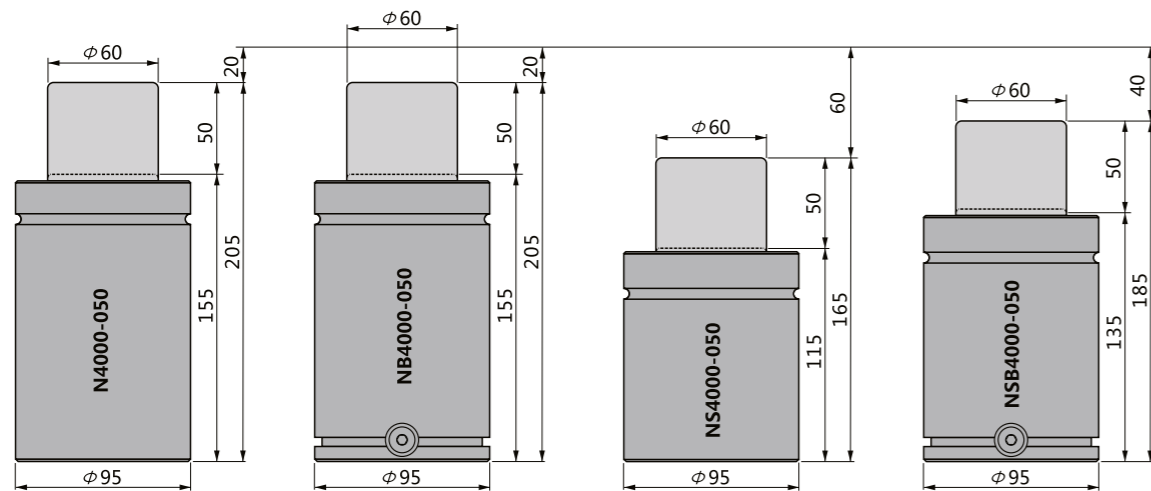

초기하중 1500 Initial Force

초기하중 1500 Initial Force

초기하중 2000 Initial Force

초기하중 2400 Initial Force

초기하중 2500 Initial Force

초기하중 2500 Initial Force

초기하중 3000 Initial Force

초기하중 4000 Initial Force

초기하중 4000 Initial Force

초기하중 4200 Initial Force