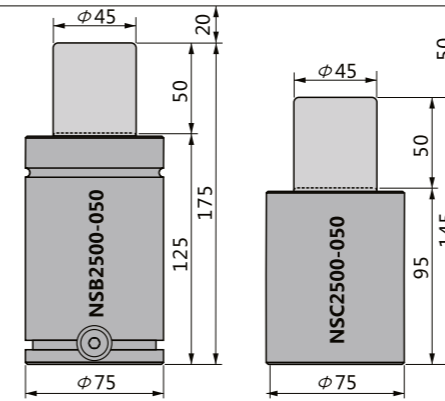

초기하중 1500 Initial Force

초기하중 1500 Initial Force

초기하중 2000 Initial Force

초기하중 2400 Initial Force

초기하중 2500 Initial Force

초기하중 2500 Initial Force

초기하중 3000 Initial Force

초기하중 4000 Initial Force

초기하중 4000 Initial Force

초기하중 4200 Initial Force