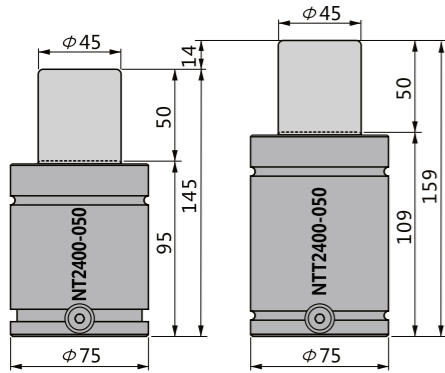

초기하중 1500 Initial Force

초기하중 1500 Initial Force

초기하중 2000 Initial Force

초기하중 2400 Initial Force

초기하중 2500 Initial Force

초기하중 2500 Initial Force

초기하중 3000 Initial Force

초기하중 4000 Initial Force

초기하중 4000 Initial Force

초기하중 4200 Initial Force