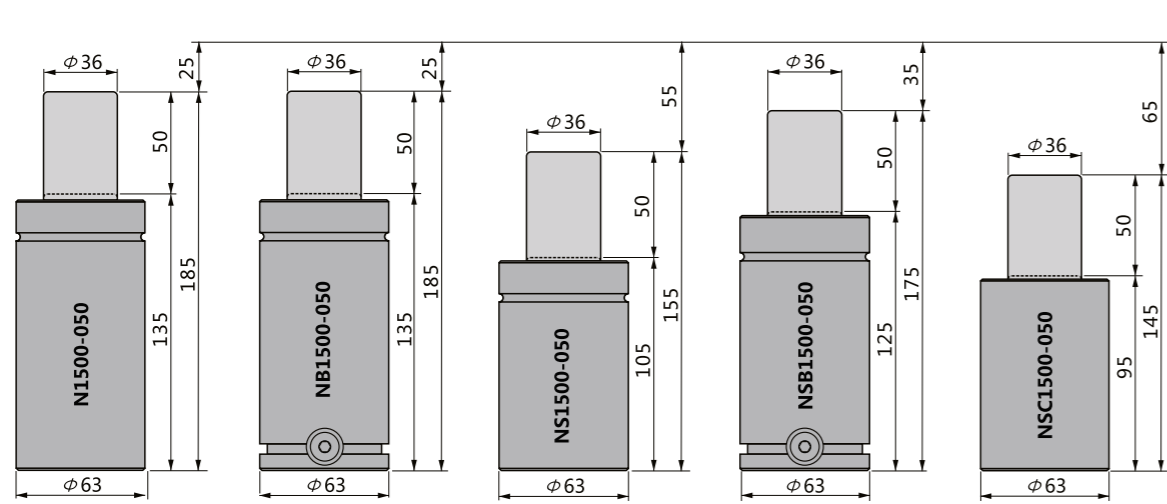

초기하중 1500 Initial Force

초기하중 1500 Initial Force

초기하중 2000 Initial Force

초기하중 2400 Initial Force

초기하중 2500 Initial Force

초기하중 2500 Initial Force

초기하중 3000 Initial Force

초기하중 4000 Initial Force

초기하중 4000 Initial Force

초기하중 4200 Initial Force