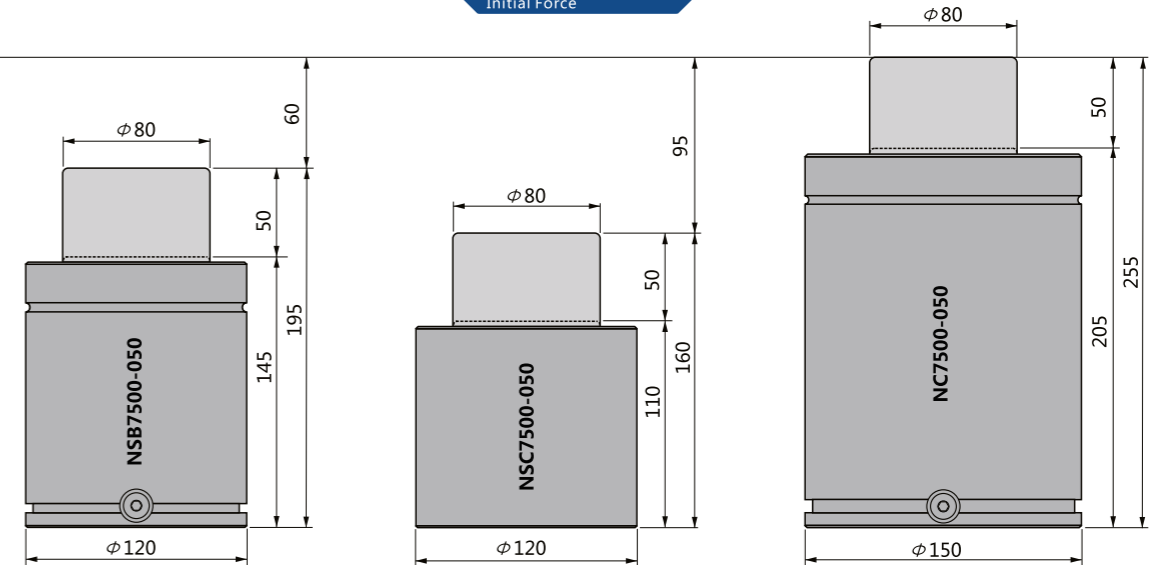

초기하중 5000
Initial Force

초기하중 6600
Initial Force

초기하중 7000
Initial Force

초기하중 7500
Initial Force

초기하중 7500
Initial Force

초기하중 9500
Initial Force

초기하중 10000
Initial Force